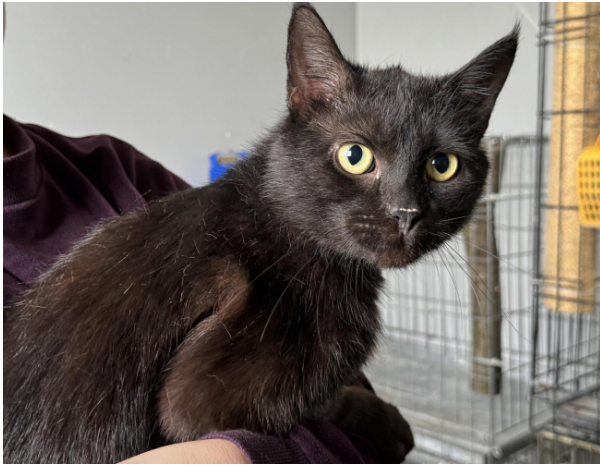

SHADOW

Kot • Dorosły

Nr. ewidencyjny: 132/2024

Data przyjęcia: 17 kwietnia 2024

Miejsce pochodzenia: Lubin Miasto

Wiek: około 6 lat

Charakter

Stosunek do ludzi: Ufny

Stosunek do dzieci: Pozytywny

Stosunek do psów: Akceptuje wybiórczo

Stosunek do zwierząt: Brak informacji

Umiejętność korzystania z kuwety: Tak

Inne: Brak informacji

Zobacz mnie online

Opis:

Poznajcie walecznego Shadowa!

Shadow został znaleziony w Lubinie na działkach - zaniedbany i cierpiący, z poważnie uszkodzoną, gnijącą przednią łapą.

Gdy go znaleźliśmy, jego oczy mówiły wiele - były pełne bólu... Mimo wstrząsającego stanu Shadow ma niesamowitą siłę walki!

Potrzebował pilnej interwencji weterynaryjnej, w tym natychmiastowej amputacji zgniłej kończyny piersiowej. Kocurek przeszedł amputację kończyny, czuje się bardzo dobrze i tak samo świetnie sobie radzi bez łapki! Shadow to przemiły samczyk, który uwielbia pieszczoty i mizianie. Bardzo cieszy się na widok człowieka i od razu chce się głaskać. Daj szansę Shadowowi na lepsze życie u boku kochającego właściciela!