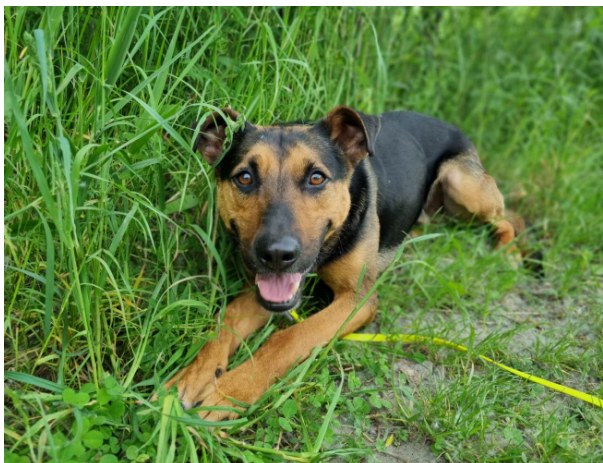

BUBA

Samiec • Dorosły • Średni

Nr. ewidencyjny: 424/2022

Data przyjęcia: 12 sierpnia 2022

Miejsce pochodzenia: Świdnica Miasto

Wielkość: Średni

Wiek: około 3 lat

Charakter

Stosunek do ludzi: Nieśmiały

Stosunek do dzieci: Brak informacji

Stosunek do psów: Akceptuje

Stosunek do zwierząt: Pozytywny

Rekomendowany dom: Odnajdzie się w mieszkaniu

Inne:

Zobacz mnie online

Opis:

Buba trafił do nas wraz z Bibi z jednego miejsca, problem psiaka jest taki, że wszystkiego bardzo się boi..

Daje się głaskać i zdarzy mu się nawet ucieszyć na nasz widok, jednakże bardzo trudno jest mu zaufać człowiekowi. Panicznie boi się wychodzenia na spacer, ale mimo wszystko nie ma w nim agresji.