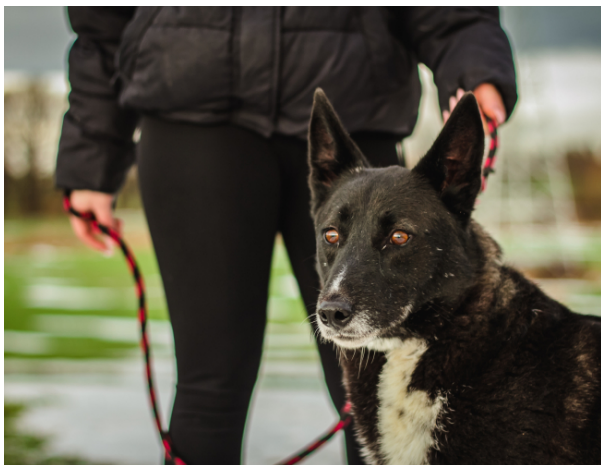

WALKER

Samiec • Dorosły • Duży
Nr. ewidencyjny: 694/2022
Data przyjęcia: 02 grudnia 2022
Miejsce pochodzenia: Jaworzyna Śląska
Wielkość: Duży
Wiek: około 8 lat

Charakter

Stosunek do ludzi: Ufny

Stosunek do dzieci: Pozytywny

Stosunek do psów: Akceptuje wybiórczo

Stosunek do zwierząt: Negatywny

Rekomendowany dom: Odnajdzie się w mieszkaniu

Inne:

Zobacz mnie online

Opis:

Johny i Walker trafiły do nas początkiem grudnia, siedziały oba pod wiaduktem między Bolesławicami a Starym Jaworowem, psiaki mają chipy, ale niestety w żadnej bazie nie są zarejestrowane... Czy ktoś je wyrzucił? A może komuś zaginęły? :(

Walker to bardzo fajny, żywiołowy i chętny do kontaktu z człowiekiem! Ochoczo chodzi na spacer i pięknie korzysta z "czasu dla siebie" eksplorując teren, ale cały czas bacznie pilnuje opiekuna!

Każdego dnia psiak nas ochoczo wita merdaniem ogonka, jest przeuroczy :)

Jeśli zdecydujesz się na adopcję Johnego, zyskasz wspaniałego psiego przyjaciela. A może adopcja w dwupaku z Johnym?

Pies goni koty, dlatego nie może zamieszkać z kocim sierściuchem.

Mniejsze dzieci może przewrócić taki wulkan energii, stąd proponujemy dom ze starszymi dziećmi.